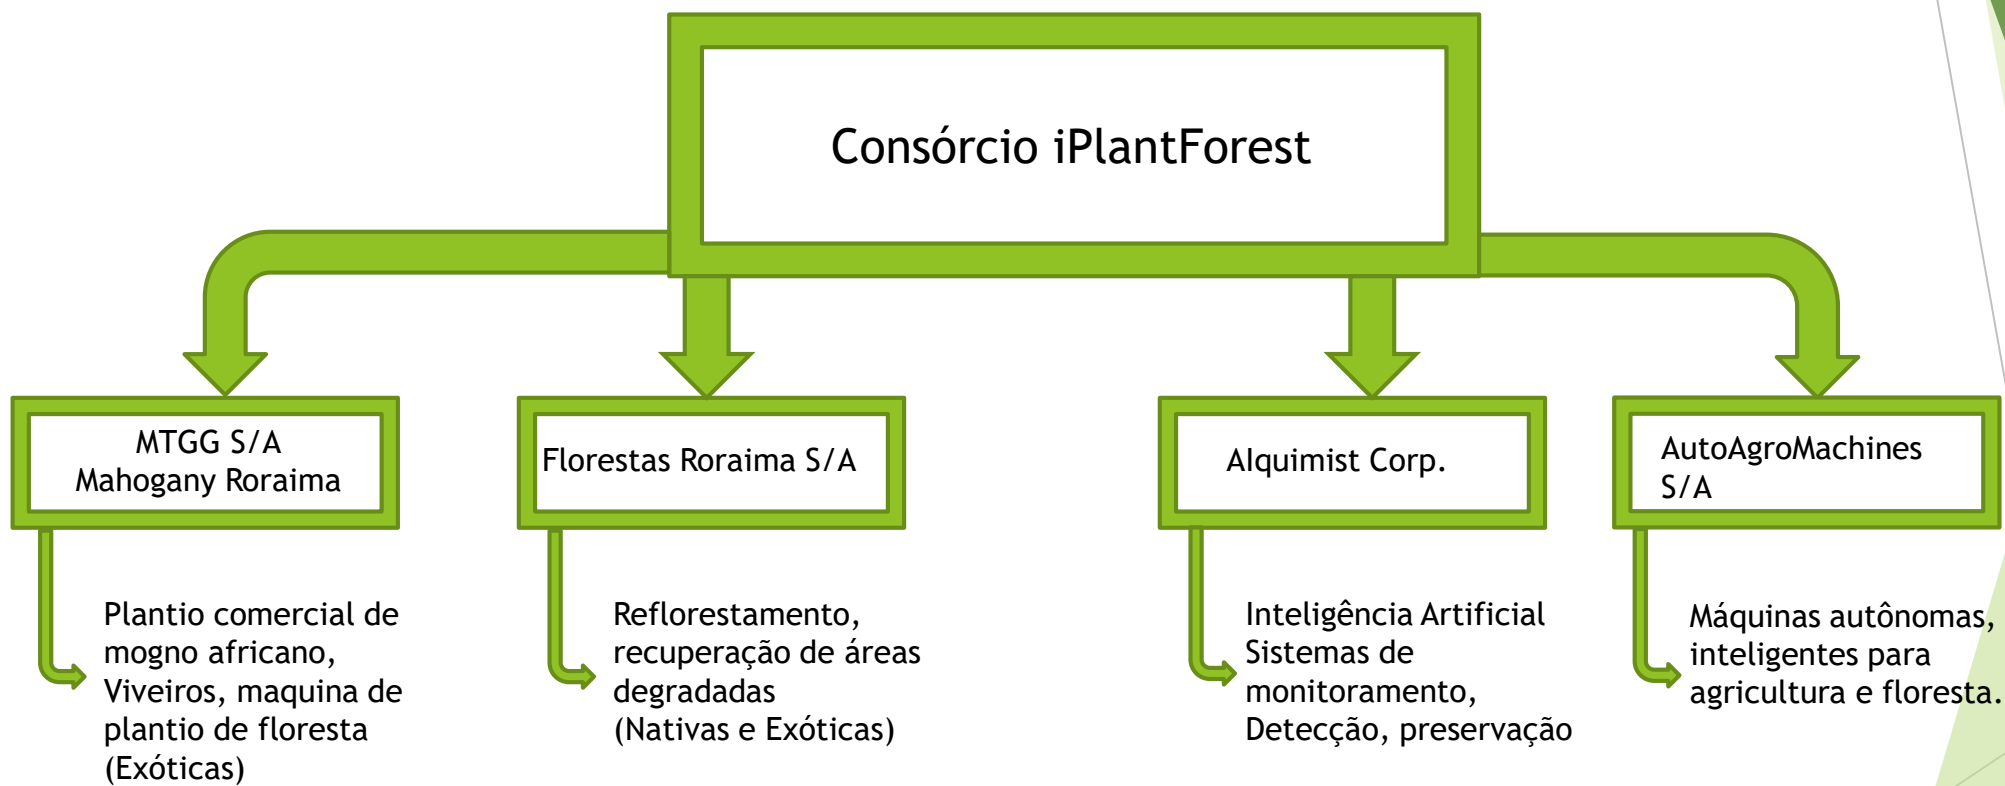

iPlantForest

Quem somos?

MTGG S/A - Mahogany Roraima

- ▶ Fundada em 2016;
- ▶ Possui uma área plantada de 2.300ha de Mogno Africano (R\$ 490 milhões em ativos biológicos);
- ▶ Terras novas para plantio 2.000ha;
- ▶ Parceiros agrícolas e terras próprias;
- ▶ Primeira receita - venda de Crédito de Reposição Florestal;
- ▶ Lei **12.651/12 - Art. 26, § 4º** O requerimento de autorização de supressão de que trata o caput conterà, no mínimo, as seguintes informações: **II** - a reposição ou compensação florestal;
- ▶ Venda de madeira com 8, 10, 12 e 18 anos;
- ▶ 80% do resultado MTGG, 20% parceiro agrícola.

Aiquimist Corporation

- ▶ Fundada 2019;
- ▶ Especializada no desenvolvimento de sistemas para automação;
- ▶ Inteligência Artificial;
- ▶ 38 anos de experiência;
- ▶ Drone com sistema para detecção de doenças em árvores, cálculo de DAP, copa, necessidade de poda;
- ▶ Primeiro sistema de detecção de armas de fogo em câmeras de segurança;
- ▶ Sistema ERP do consórcio iPlantForest;
- ▶ Sistema Arduino para controle da máquina de plantio de floresta.

AutoAgroMachines

- ▶ Fundada 2022;
- ▶ Especializada no desenvolvimento máquinas agrícolas autônomas e inteligentes;
- ▶ Máquinas agrícolas para agricultura e floresta;
- ▶ 30 anos de experiência;
- ▶ Construtora da Forest.Bot (patent pending);
- ▶ Parceria com Incomagri;
- ▶ Máquinas para irrigação ótica, adubação inteligente, combate a pragas, inventário florestal, sanidade do plantio e/ou floresta, entre outras;