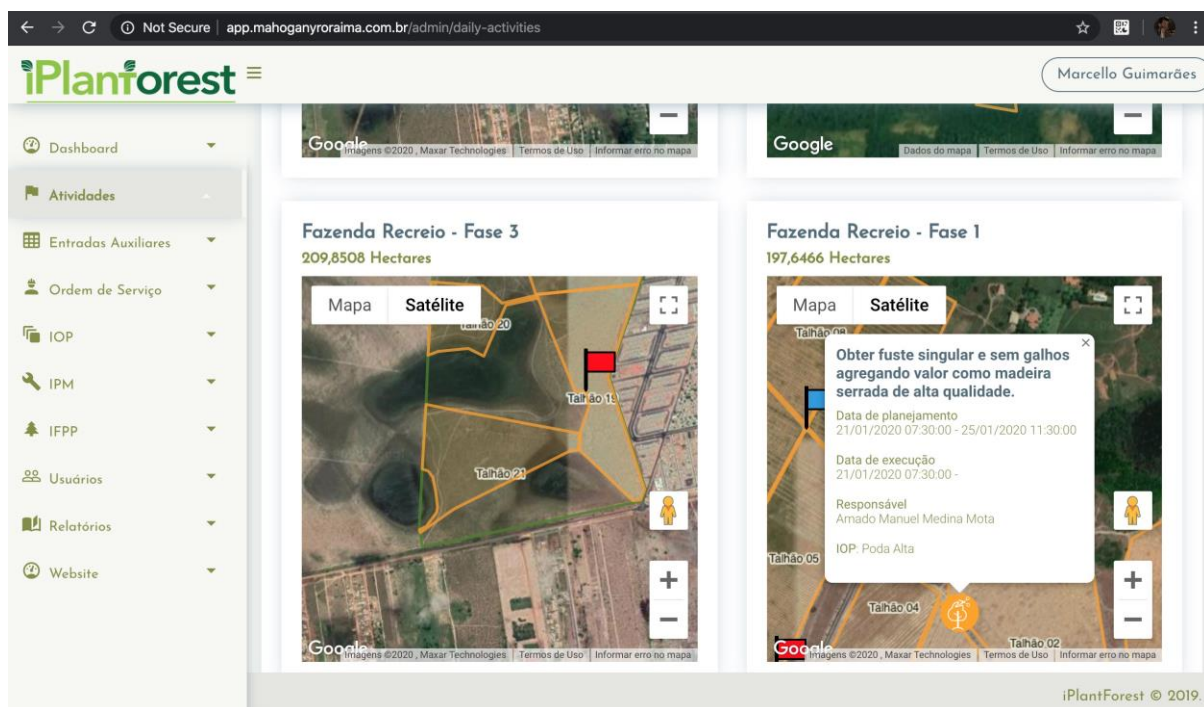

Como trabalhamos?

Forest.Bot

Planta até 1.800 mudas/hora, irriga, georreferencia as mudas, utiliza A.I para verificar qualidade do plantio, trabalha com 2 operadores, planta em áreas de reforma e instalação.

iPlantforest
and you?

Eu planto Floresta, e você?

Como trabalhamos?

- ▶ O consórcio **agTech** iPlantForest desenvolveu e construiu a máquina de plantio de floresta mais rápida da atualidade (@Forest.Bot).
- ▶ Possui experiência no plantio de florestas com mudas nativas, exóticas etc.
- ▶ Criou tecnologia de germinação que germina percentual maior de sementes (98%) e quebra dormência mais rápido.
- ▶ Cada máquina: Planta média de 1.800 mudas/hora.
- ▶ Desenvolveu sistemas utilizando A.I. para detecção de doenças, identificação de desmatamento, fogo, etc.

Como trabalhamos?

- ▶ Sistema de gestão próprio para controle de viveiros florestais e floresta (plantio e manejo) - Nativas, exóticas, ornamentais e frutíferas

Controle por mapas, O.S, IOPs...

iPlantforest
and you?